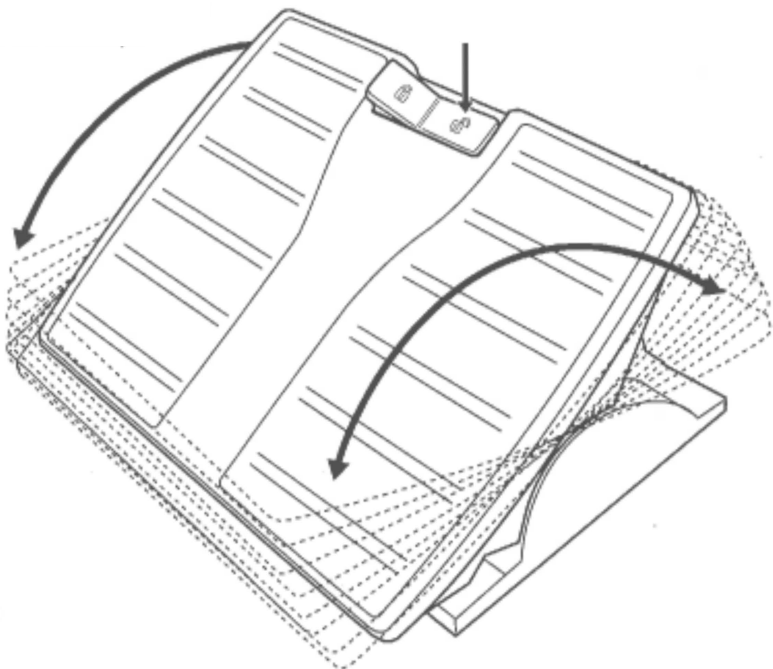

- plynule nastavitelný a uzamknutelný úhel naklonění

 nepřetržitý pohyb

 uzamčený úhel naklonění

- nastavení výšky

- 3 nastavitelné výšky opěrky, plynulé nastavení úhlů 0–35°