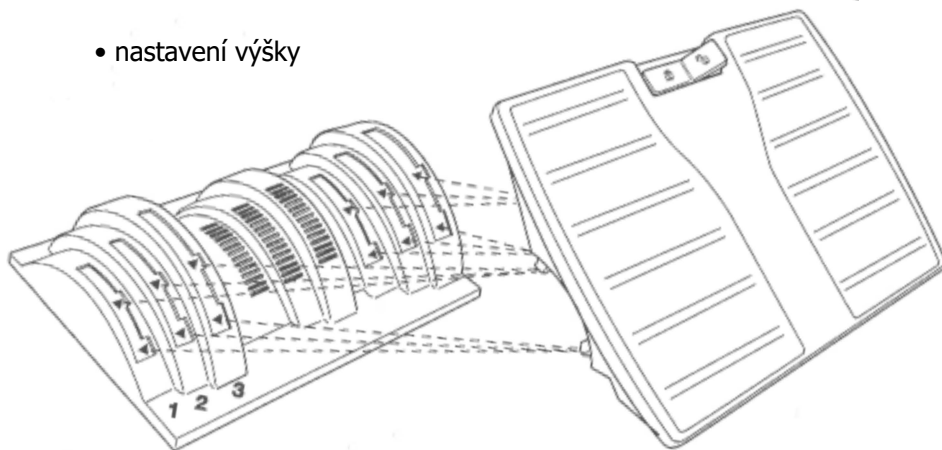

- plynule nastavitelný a uzamknutelný úhel naklonění

 nepřetržitý pohyb

 uzamčený úhel naklonění

- nastavení výšky

- 3 nastavitelné výšky opěrky, plynulé nastavení úhlů 0–35°